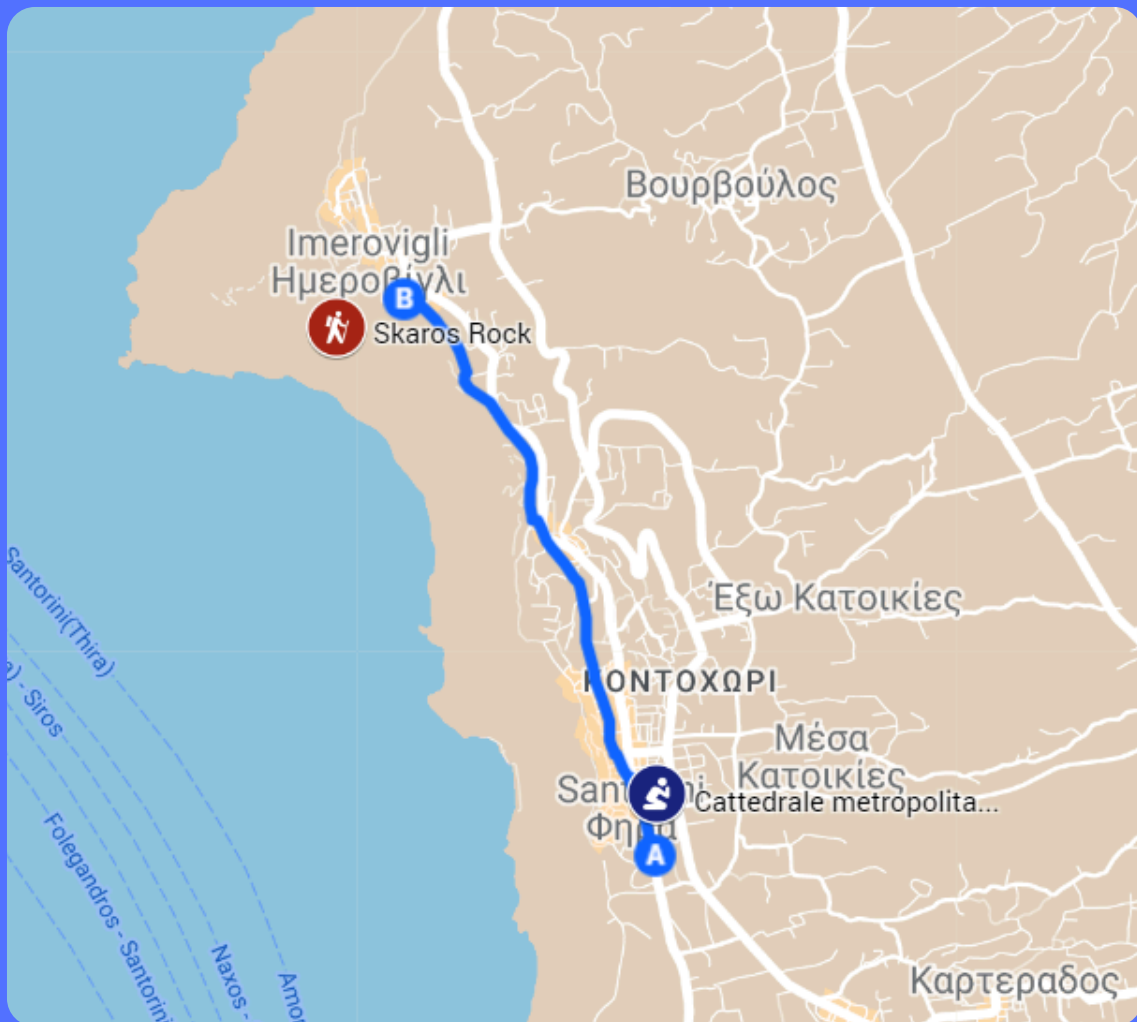

ITINERARIO

Santorini

4 8 O R E P E R I N N A M O R A R S I

GIORNO 1

TOUR  DI **FIRA** PARTENDO DALLA VISITA DELLA **CATTEDRALE ORTODOSSA METROPOLITANA**

 PER 2 KM. PROCEDERE SU **ERITHROU STAVROU** VERSO **IMEROVIGLI**

VISITA  DI **IMEROVIGLI** E DELLA **SCOGLIERA DI SKAROS**

GIORNO 2

TOUR  DI **OIA** PARTENDO DALLA STAZIONE DEGLI AUTOBUS DI **FIRA**

VISITA DEL **CASTELLO VENEZIANO** DA DOVE POTER AMMIRARE IL TRAMONTO